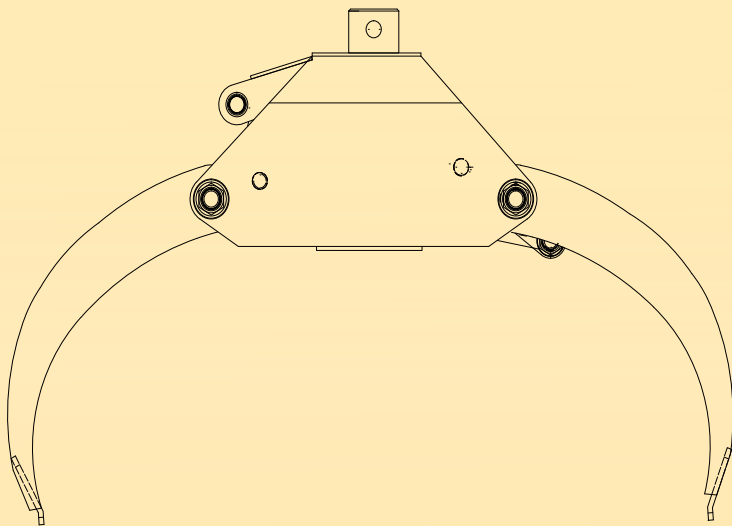

Chwytnak do drewna

Model
Model

Waga

Szerokość

Głębokość

Wysokość

Cena

TM 510

70kg