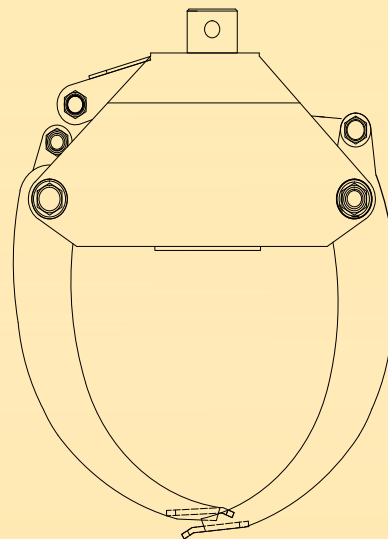

Chwytnak do drewna

Model
Model

Waga

Szerokość

Głębokość

Wysokość

Cena

TM 510

70kg