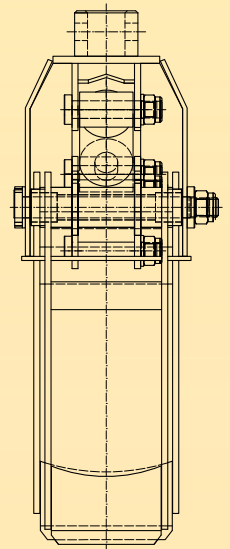

Chwytnak do drewna

Model
Model

Waga

Szerokość

Głębokość

Wysokość

Cena

TM 510

70kg