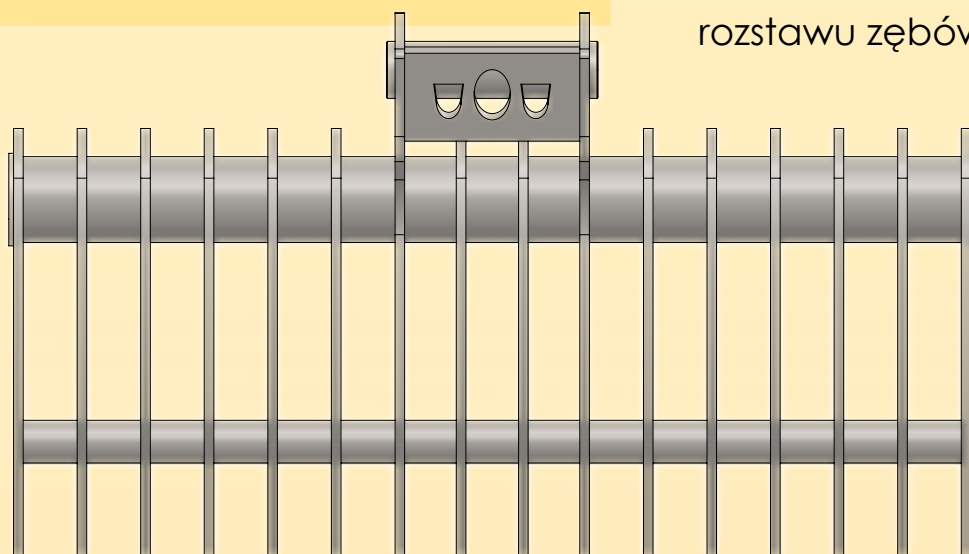

# GRABIE

Możliwość zmiany rozstawu zębów

Model	Waga	Szerokość	Głębokość	Wysokość	Cena
Model					
Grabie 1000	55kg				
Grabie 1200	66kg				
Grabie 1400	77kg				