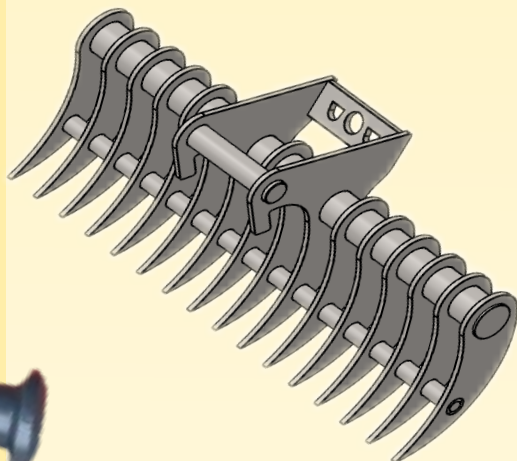

# GRABIE

Możliwość zmiany rozstawu zębów

Model	Waga	Szerokość	Głębokość	Wysokość	Cena
Model					
Grabie 1000	55kg				
Grabie 1200	66kg				
Grabie 1400	77kg				