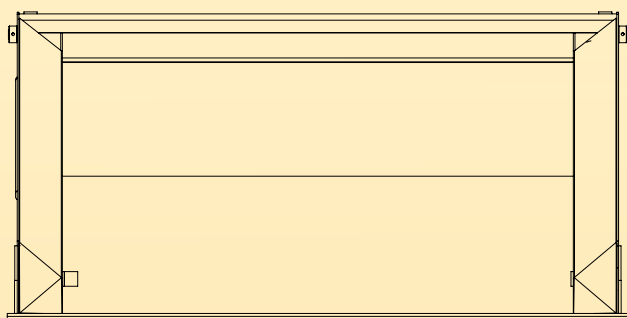

**HT-15 Wysokiego wysypu**

Łyżka wysokiego wysypu do ładowarek kompaktowych i ciągników

Model	Pojemność z normą SAE	Pojemność nasypowa	Waga	Szerokość	Głębokość	Wysokość	Cena
HT-15 1500	0,72m <sup>3</sup>	1,01m <sup>3</sup>	549kg*				
HT-15 1600	0,78m <sup>3</sup>	1,09m <sup>3</sup>	566kg*				
HT-15 1700	0,84m <sup>3</sup>	1,18m <sup>3</sup>	583kg*				
HT-15 1800	0,90m <sup>3</sup>	1,26m <sup>3</sup>	600kg*				
HT-15 1900	0,96m <sup>3</sup>	1,34m <sup>3</sup>	617kg*				
HT-15 2000	1,02m <sup>3</sup>	1,43m <sup>3</sup>	634kg*				
HT-15 2100	1,08m <sup>3</sup>	1,51m <sup>3</sup>	651kg*				
HT-15 2200	1,14m <sup>3</sup>	1,60m <sup>3</sup>	668kg*				
HT-15 2300	1,20m <sup>3</sup>	1,68m <sup>3</sup>	685kg*				