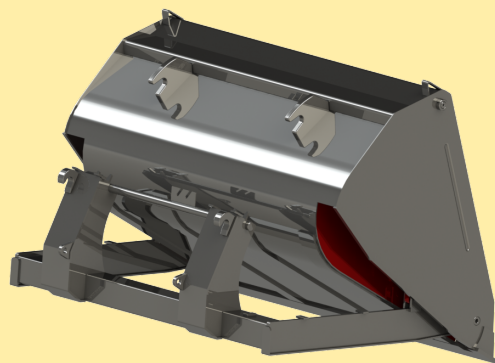

**HT-15 Wysokiego wysypu**

Łyżka wysokiego wysypu do ładowarek kompaktowych i ciągników

Model	Pojemność z normą SAE	Pojemność nasypowa	Waga	Szerokość	Głębokość	Wysokość	Cena
HT-15 1500	0,72m <sup>3</sup>	1,01m <sup>3</sup>	549kg*				
HT-15 1600	0,78m <sup>3</sup>	1,09m <sup>3</sup>	566kg*				
HT-15 1700	0,84m <sup>3</sup>	1,18m <sup>3</sup>	583kg*				
HT-15 1800	0,90m <sup>3</sup>	1,26m <sup>3</sup>	600kg*				
HT-15 1900	0,96m <sup>3</sup>	1,34m <sup>3</sup>	617kg*				
HT-15 2000	1,02m <sup>3</sup>	1,43m <sup>3</sup>	634kg*				
HT-15 2100	1,08m <sup>3</sup>	1,51m <sup>3</sup>	651kg*				
HT-15 2200	1,14m <sup>3</sup>	1,60m <sup>3</sup>	668kg*				
HT-15 2300	1,20m <sup>3</sup>	1,68m <sup>3</sup>	685kg*				