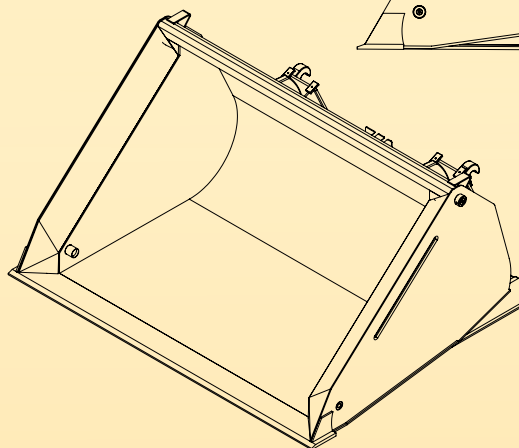

**HT-15 Wysokiego wysypu**

Łyżka wysokiego wysypu do ładowarek kompaktowych i ciągników

Model	Pojemność z normą SAE	Pojemność nasypowa	Waga	Szerokość	Głębokość	Wysokość	Cena
HT-15 1500	0,72m <sup>3</sup>	1,01m <sup>3</sup>	549kg*				
HT-15 1600	0,78m <sup>3</sup>	1,09m <sup>3</sup>	566kg*				
HT-15 1700	0,84m <sup>3</sup>	1,18m <sup>3</sup>	583kg*				
HT-15 1800	0,90m <sup>3</sup>	1,26m <sup>3</sup>	600kg*				
HT-15 1900	0,96m <sup>3</sup>	1,34m <sup>3</sup>	617kg*				
HT-15 2000	1,02m <sup>3</sup>	1,43m <sup>3</sup>	634kg*				
HT-15 2100	1,08m <sup>3</sup>	1,51m <sup>3</sup>	651kg*				
HT-15 2200	1,14m <sup>3</sup>	1,60m <sup>3</sup>	668kg*				
HT-15 2300	1,20m <sup>3</sup>	1,68m <sup>3</sup>	685kg*				