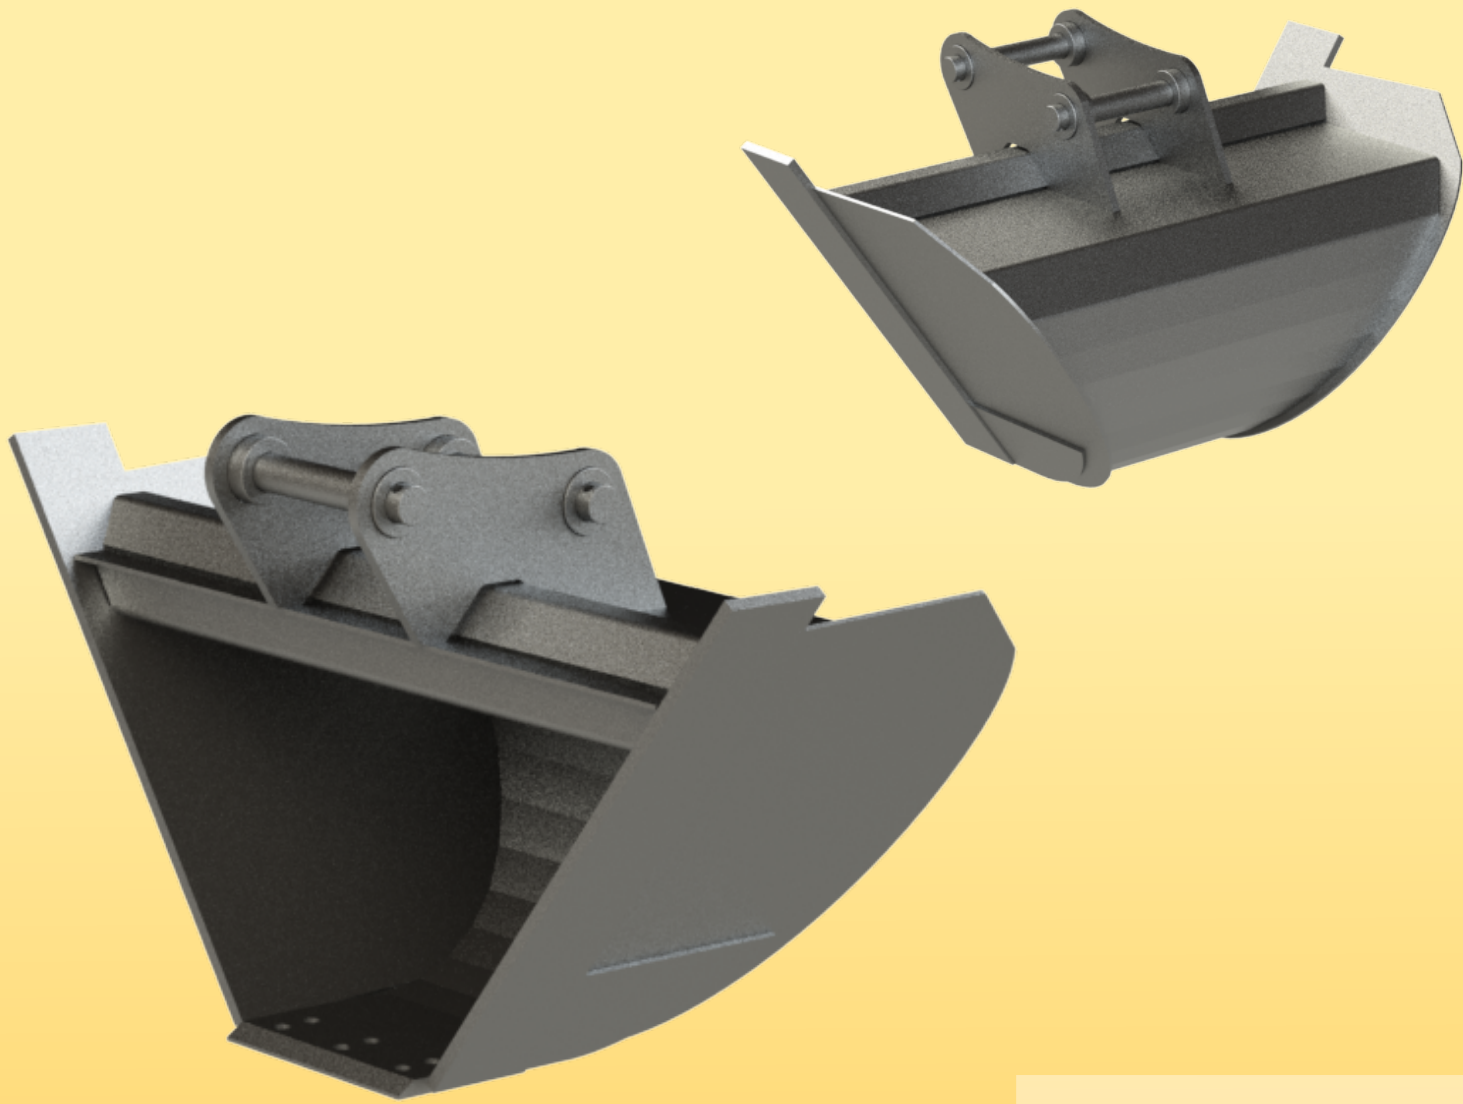

# ŁTR-1000

Model	Pojemność z normą SAE	Pojemność nasykowa	Waga	Szerokość	Głębokość	Wysokość	Cena
ŁTR-1000	0,15m <sup>3</sup>	0,20m <sup>3</sup>	173kg*				