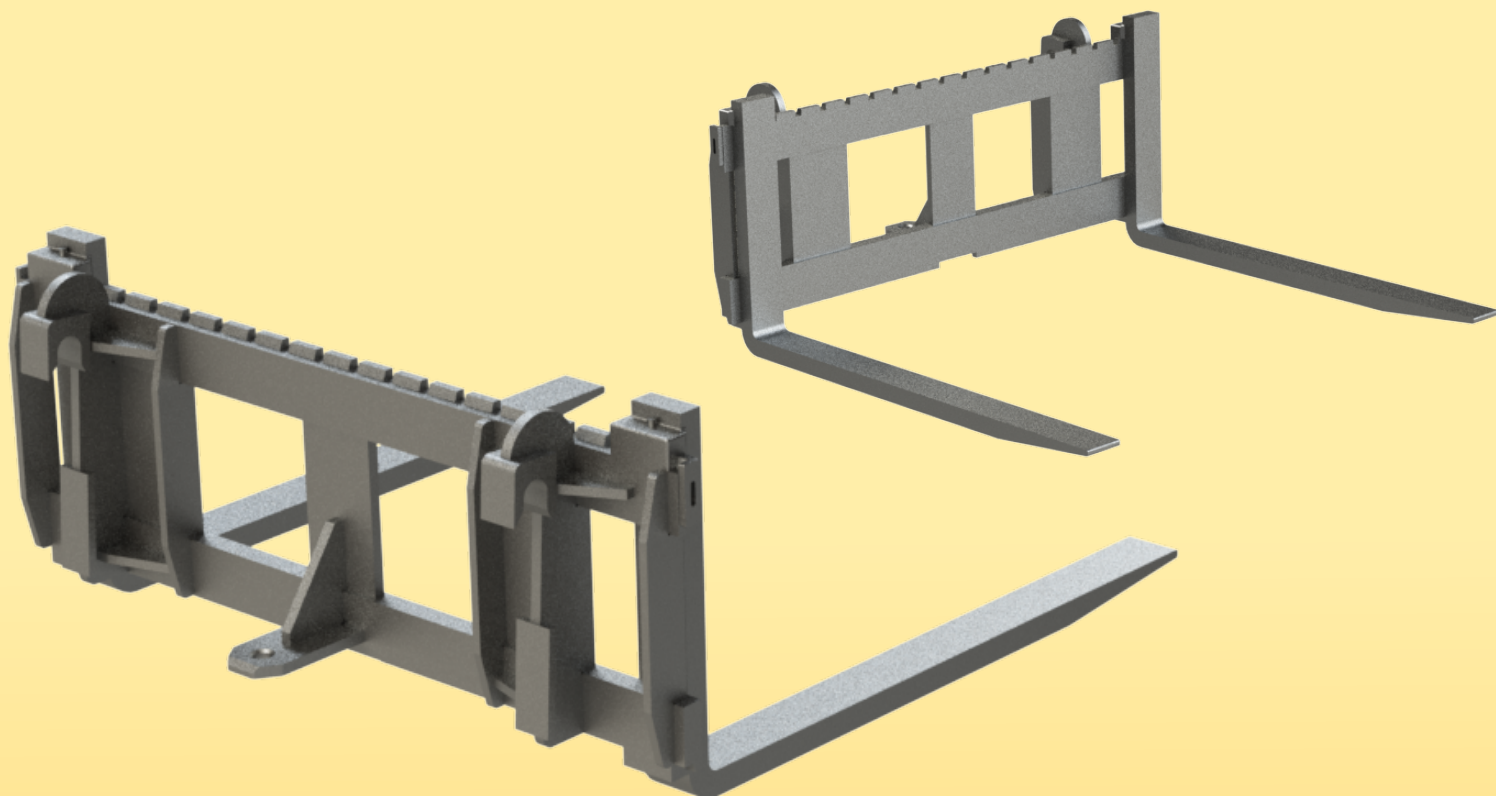

Paleciak ISO3 Merlo ZM-2

Dostępne szerokości :

- 1200mm
- 1500mm
- 1800mm
- 2000mm

Model Paleciaka	Waga	Udźwig	Szerokość	Głębokość	Wysokość	Cena
ISO-3 Merlo ZM-2	145kg	3-5T				
	170kg	3-5T				
	195kg	3-5T				
	225kg	3-5T				