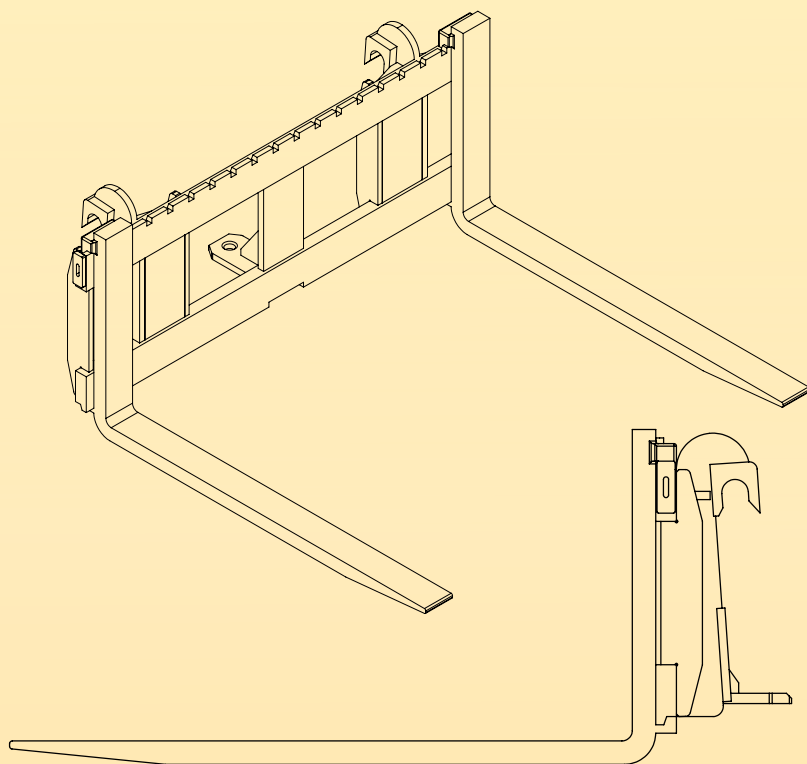

Paleciak ISO3 Merlo ZM-2

Dostępne szerokości :

- 1200mm
- 1500mm
- 1800mm
- 2000mm

Model Paleciaka	Waga	Udźwig	Szerokość	Głębokość	Wysokość	Cena
ISO-3 Merlo ZM-2	145kg	3-5T				
	170kg	3-5T				
	195kg	3-5T				
	225kg	3-5T				