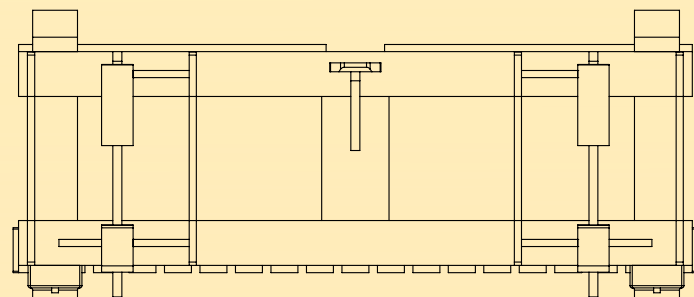

Paleciak ISO3 Merlo ZM-2

Dostępne szerokości :

- 1200mm
- 1500mm
- 1800mm
- 2000mm

Model Paleciaka	Waga	Udźwig	Szerokość	Głębokość	Wysokość	Cena
ISO-3 Merlo ZM-2	145kg	3-5T				
	170kg	3-5T				
	195kg	3-5T				
	225kg	3-5T				