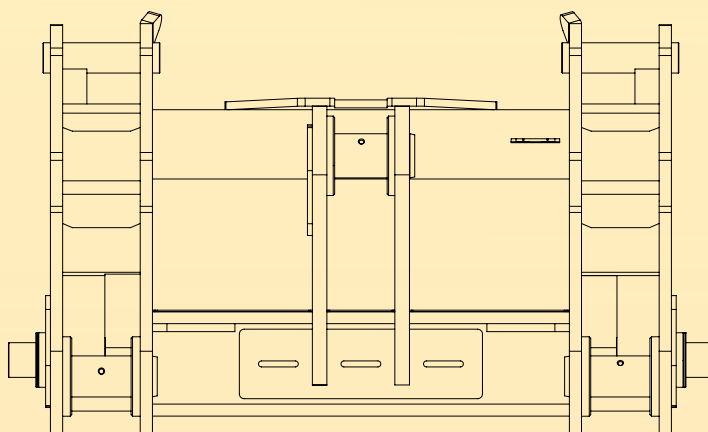

Szybkozłacz VOLVO L110

Model
Model

Waga

Szerokość

Głębokość

Wysokość

Cena

VOLVO L110 390kg