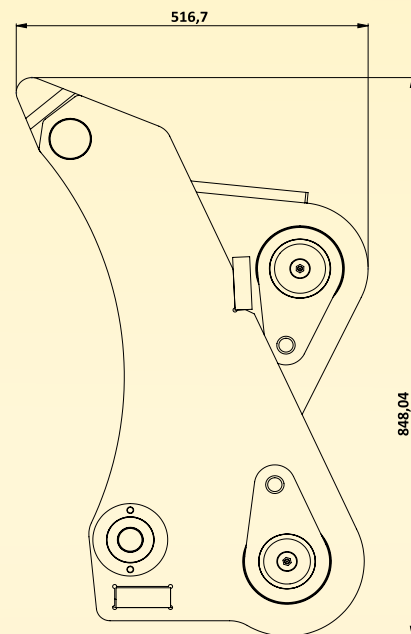

Szybkozłacz VOLVO L110

Model
Model

Waga

Szerokość

Głębokość

Wysokość

Cena

VOLVO L110 390kg