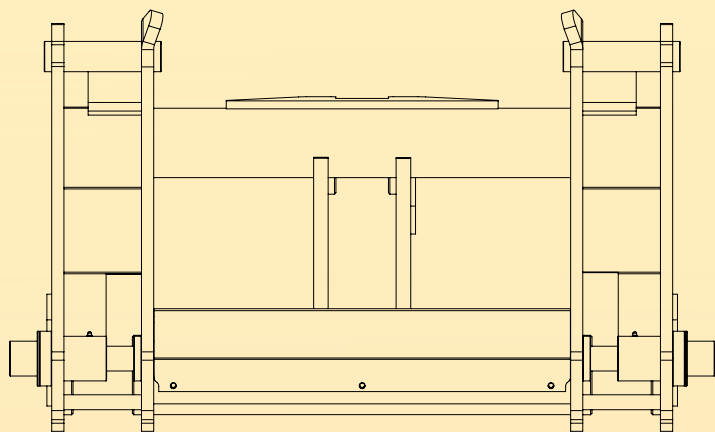

Szybkozłacz VOLVO L110

Model
Model

Waga

Szerokość

Głębokość

Wysokość

Cena

VOLVO L110 390kg