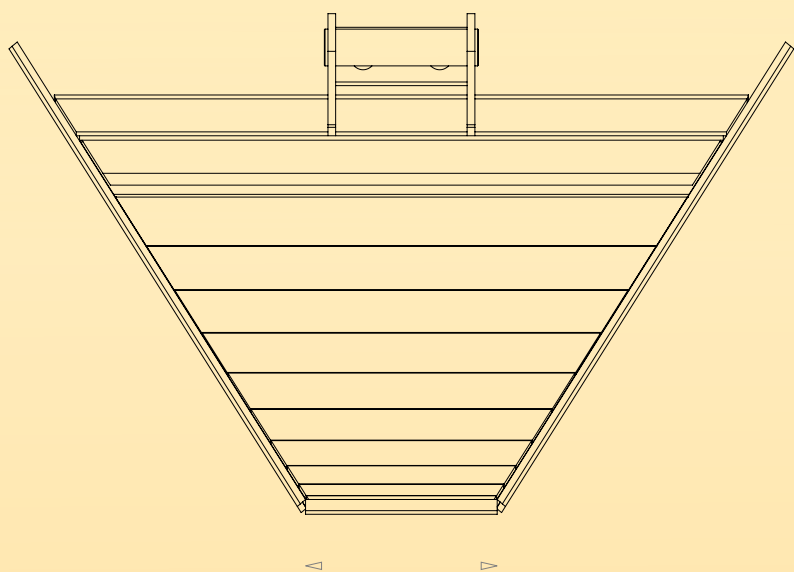

# TRAPEZOWA TR 1200-300

Model Model	Pojemność z normą SAE	Pojemność nasykowa	Waga	Szerokość	Głębokość	Wysokość	Cena
TRAPEZOWA TR 1200-300	0,13m <sup>3</sup>	0,18m <sup>3</sup>	180kg				