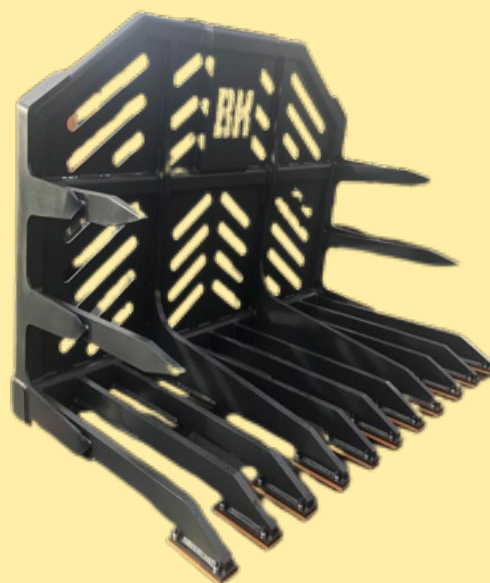

# WDK widły do kompostu

Model  
Model

Waga

Szerokość

Głębokość

Wysokość

Cena

WDK 2700

1900kg