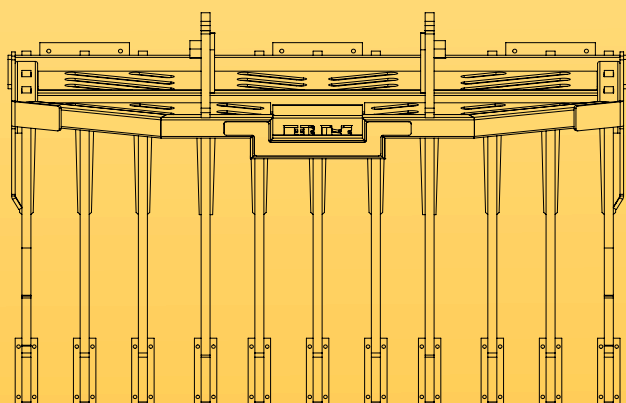

# WDK widły do kompostu

Model  
Model

Waga

Szerokość

Głębokość

Wysokość

Cena

WDK 2700

1900kg