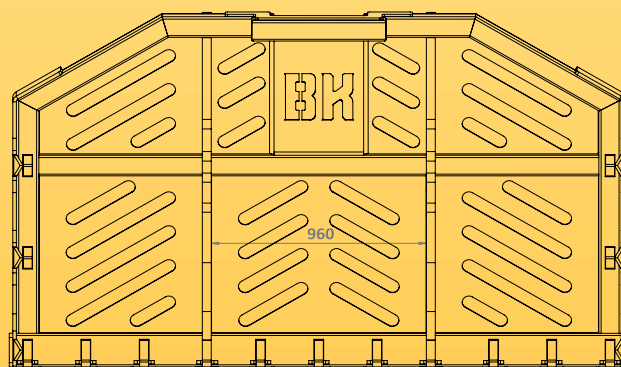

# WDK widły do kompostu

Model  
Model

Waga

Szerokość

Głębokość

Wysokość

Cena

WDK 2700

1900kg