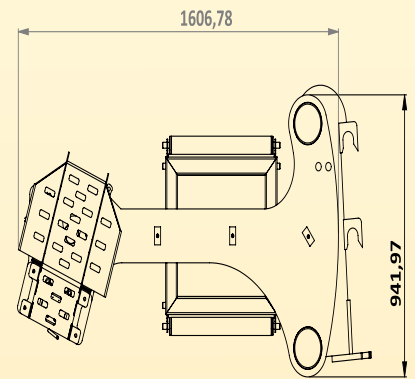

ZWDR-3000 ZWIJARKJA

Model	Waga	Udźwig	Szerokość	Głębokość	Wysokość	Cena
ZWDR ZWIJARKA	850kg	4T	3565mm	1610mm	950mm	