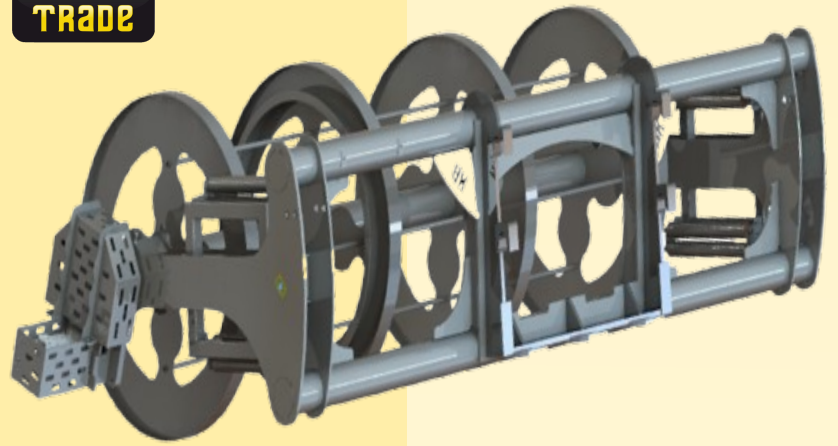

ZWDR-3000 ZWIJARKJA

Model	Waga	Udźwig	Szerokość	Głębokość	Wysokość	Cena
ZWDR ZWIJARKA	850kg	4T	3565mm	1610mm	950mm	