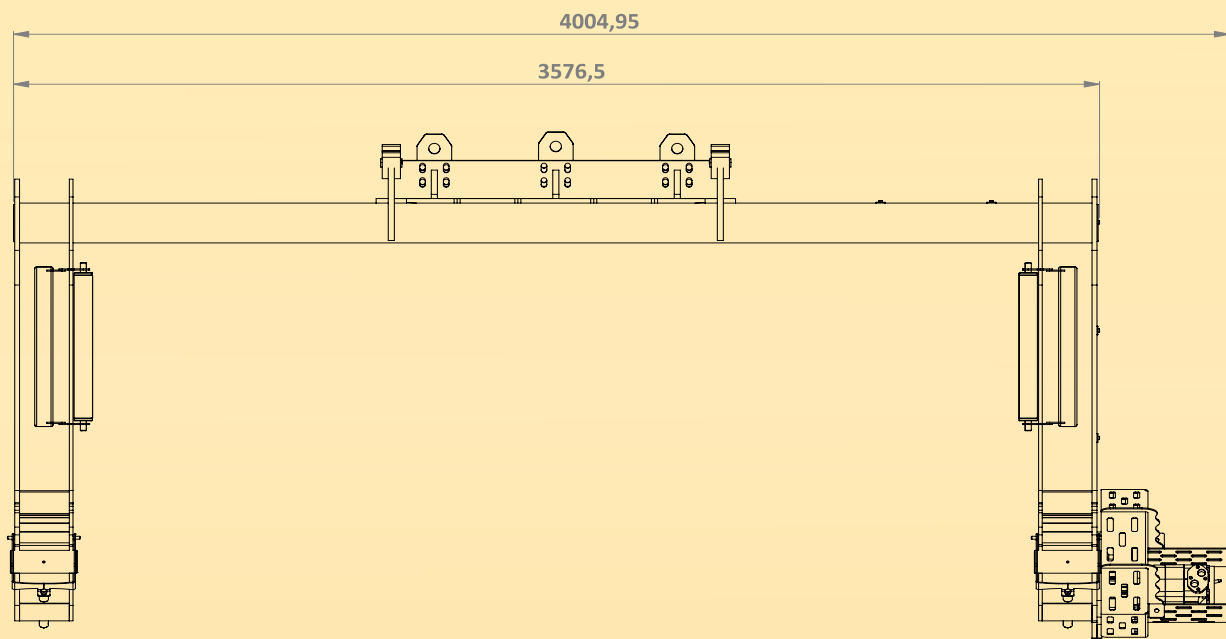

ZWDR-3000 ZWIJARKJA

Model	Waga	Udźwig	Szerokość	Głębokość	Wysokość	Cena
ZWDR ZWIJARKA	850kg	4T	3565mm	1610mm	950mm	