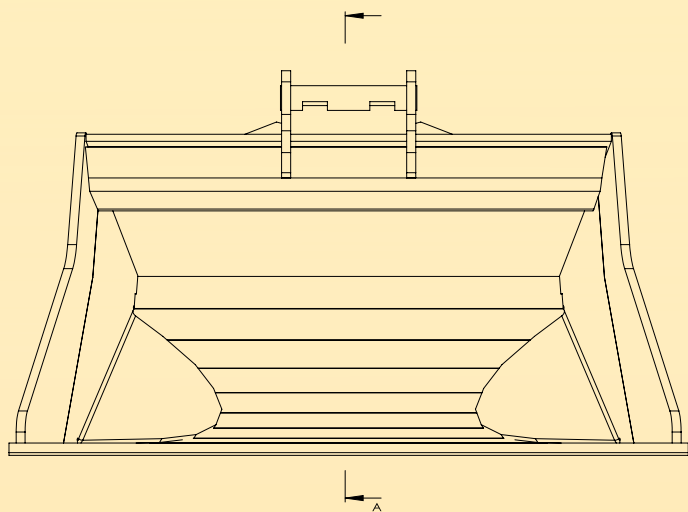

Skandynawska 1200

Model Model	Pojemność z normą SAE	Pojemność nasykowa	Waga	Szerokość	Głębokość	Wysokość
Skandynawska 1200	0,40m ³	0,56m ³				