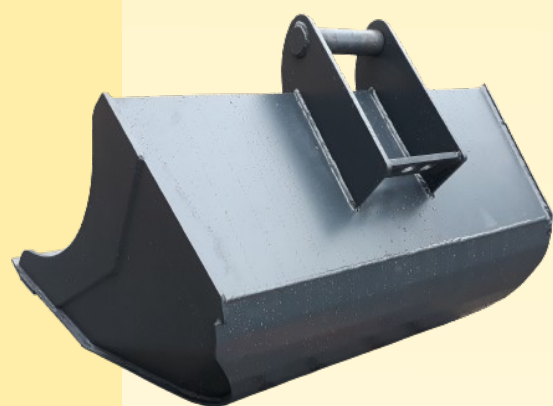

Skandynawska 1200

Model Model	Pojemność z normą SAE	Pojemność nasykowa	Waga	Szerokość	Głębokość	Wysokość
Skandynawska 1200	0,40m ³	0,56m ³				